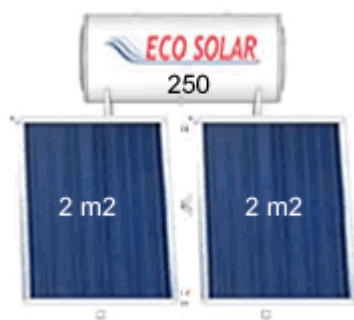

Kat.broj 250/
Zas. 15

250 lit. boiler
+ 2 Selektivni kolektor * 2 m²
45999 den