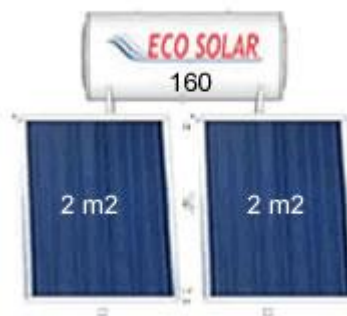

160 lit. bojler
+ 2 Selektivn kolektor od 2m2

41080 den

Kat.broj 160/
Zas. 15