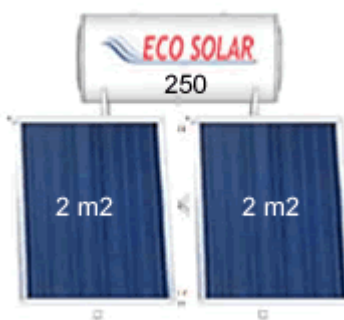

250 lit. boiler
+ 2 Selektivni FP kolektor * 2 m²
48583 den

300 lit. BOJLER i 3 KOLEKTORI od 2m²

300 lit. BOJLER i 3 KOLEKTORI od 2m²