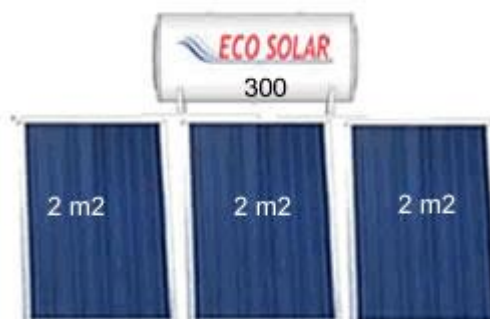

Kat.broj 300/
Zas. 15

300 lit. boiler
+ 3 Selektivni kolektor * 2 m²
59092 den

300 lit. boiler
+ 3 Selektivni FP kolektor * 2 m²
62918 den

Vo ponudata e vkluceno:

- Bojler so el.grejac i termostat
- Selektivni kolektori
- Komplet metalna baza za ramen krov
- Mesingan fitting i PEX creva za svrzovanje